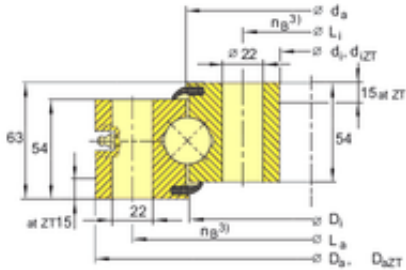

NTN Bearing Manufacturing

SIGMA ESU 25 1055 thrust ball bearings

Bearing No. ESU 25 1055

Bore Diameter	955 mm
Outer Diameter	1155 mm
d	955 mm
D	1155 mm
Da	1155 mm
di	955 mm
diZT	957 mm
Di	1053 mm
Di	1115 mm
da	1057 mm
da	995 mm
La	30 mm
DaZT	1153 mm

ESU 25 1055 Bearing 2D drawings and 3D CAD models